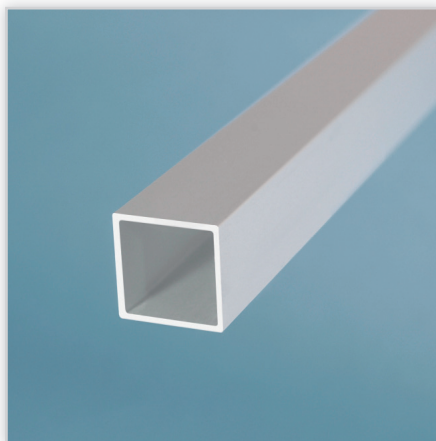

**EFFECT STANDARD – aluminiowe listwy wykończeniowe**  
Na zdjęciu: kątownik schodowy A37

**EFFECT MULTI – aluminiowe listwy cokołowe**  
Na zdjęciu: listwa cokołowa Q63

**EFFECT IMPRESJA – aluminiowe listwy cokołowe**  
Na zdjęciu: profil zakończeniowy A87

**EFFECT BOA – listwy aluminiowe, gięte**  
Na zdjęciu: profil łączeniowy, gięty S92

**EFFECT EASY – aluminiowe kształtowniki dla majsterkowiczów**  
Na zdjęciu: rura kwadratowa B55

**EFFECT QUEEN – listwy przypodłogowe z PCV**  
Na zdjęciu: listwa przypodłogowa z kolekcji Effect Queen