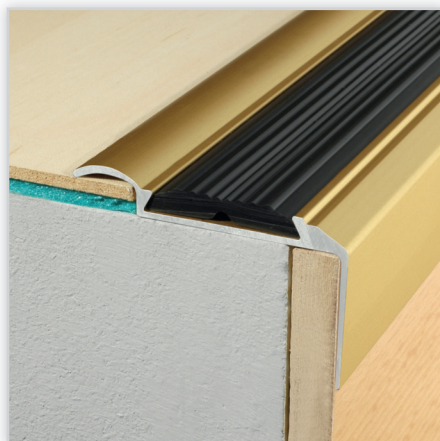

EFFECT STANDARD – aluminiowe listwy wykończeniowe
Na zdjęciu: kątownik schodowy A37