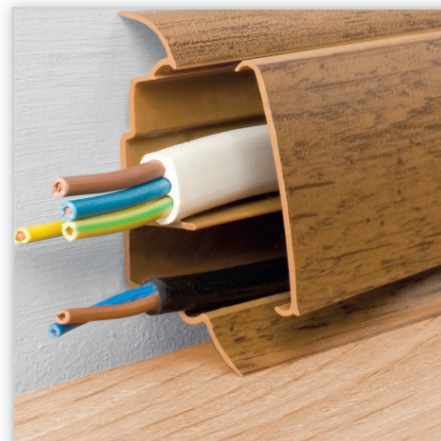

**EFFECT STANDARD – aluminiowe listwy wykończeniowe**  
Na zdjęciu: kątownik schodowy A37

**EFFECT MULTI – aluminiowe listwy cokołowe**  
Na zdjęciu: listwa cokołowa Q63

**EFFECT IMPRESJA – aluminiowe listwy cokołowe**  
Na zdjęciu: profil zakończeniowy A87

**EFFECT BOA – listwy aluminiowe, gięte**  
Na zdjęciu: profil łączeniowy, gięty S92

**EFFECT EASY – aluminiowe kształtowniki dla majsterkowiczów**  
Na zdjęciu: rura kwadratowa B55

**EFFECT QUEEN – listwy przypodłogowe z PCV**  
Na zdjęciu: listwa przypodłogowa z kolekcji Effect Queen